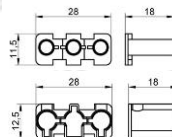

BCS 4 šroubové

J386100	BCS-4/M-N zástrčka
J386200	BCS-4/H-N zásuvka

BCS 5 šroubové

J386210	BCS-5/M-N zástrčka
J386211	BCS-5/H-N zásuvka

Příslušenství - záslepky

J386095	BCS-3/TM-N
J3856096	BCS-3/TH-N

Příslušenství - kryty