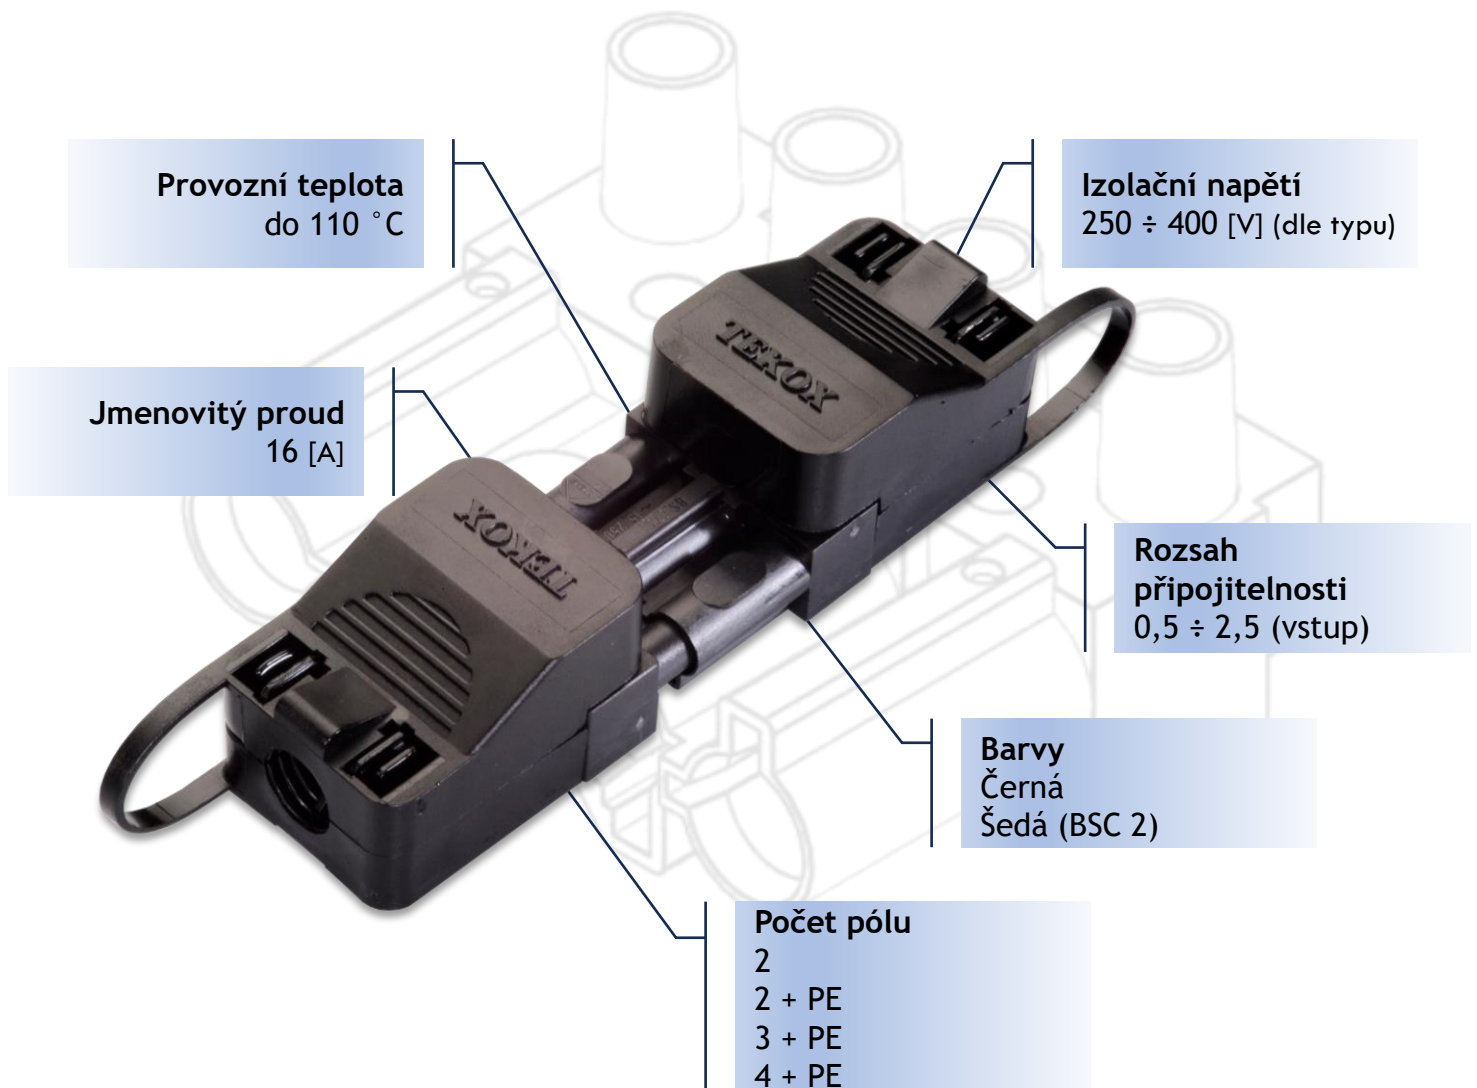

Přístrojové konektory pro použití jako součást ve spotřebičích nebo v elektroinstalacích

Konektory je možné použít pro rychlé a bezpečné spojení vodičů v osvětlovacích zařízeních a trvalých i dočasných přístrojových instalacích. Kabelové sestavy lze namontovat předem, aby se ušetřil čas při pozdější instalaci. Stupeň krytí IP 40 při zapojení zástrčky a zásuvky. Dvoupólové konektory i ve variantě s bezšroubovým připojením vodičů.

Přístrojové konektory BCS

BCS 2 šroubové

J385700	BCS-2/M-G zástrčka
J385800	BCS-2/H-G zásuvka

BCS 2 / E bezšroubové

J385810	BCS-2/EM-G
J385811	BCS-2/EH-G

BCS 3 šroubové

J385900	BCS-3 / M-N zástrčka
J386000	BCS-3 / H-N zásuvka
J386020	BCS-3 / 2M-N zástrčka
J386021	BCS-3 / 2H-N zásuvka

BCS 3 nasouvací

J386070	BCS-3 / D3S-N rozbočka
J386080	BCS-3 / MH-N spojka

BCS 3 se šroubovým krytem

J386030	BCS-3 / M1-N zástrčka
J386031	BCS-3 / H1-N zásuvka
J386040	BCS-3 / M2-N zástrčka
J386041	BCS-3 / H2-N zásuvka

BCS 3 s bezšroubovým krytem

J386050	BCS-3T/ M1-N zástrčka
J386051	BCS-3T/ H1-N zásuvka
J386060	BCS-3T / M2-N zástrčka
J386061	BCS-3T / H2-N zásuvka

BCS 3 panelové

J386010	BCS-3 / EM-N zástrčka
J386011	BCS-3 / EH-N zásuvka