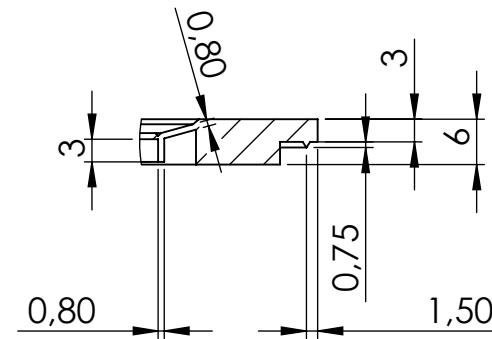

SECTION A-A

DETAIL b

SCALE 1 : 1

Scale: 1:2	Kotilaippa-24
	HT Hi Tech Polymers Oy
H.Jussila	©Copyright HT Hi Tech Polymers Oy
Pvm: 23.11.16	©Copyright HT Hi Tech Polymers Oy
Cm3: 42,9	Piir.No:23112016-1 Rev. A
⚠ Tietojen luovuttaminen kolmansille osapuolille ehdottomasti kielletty!	