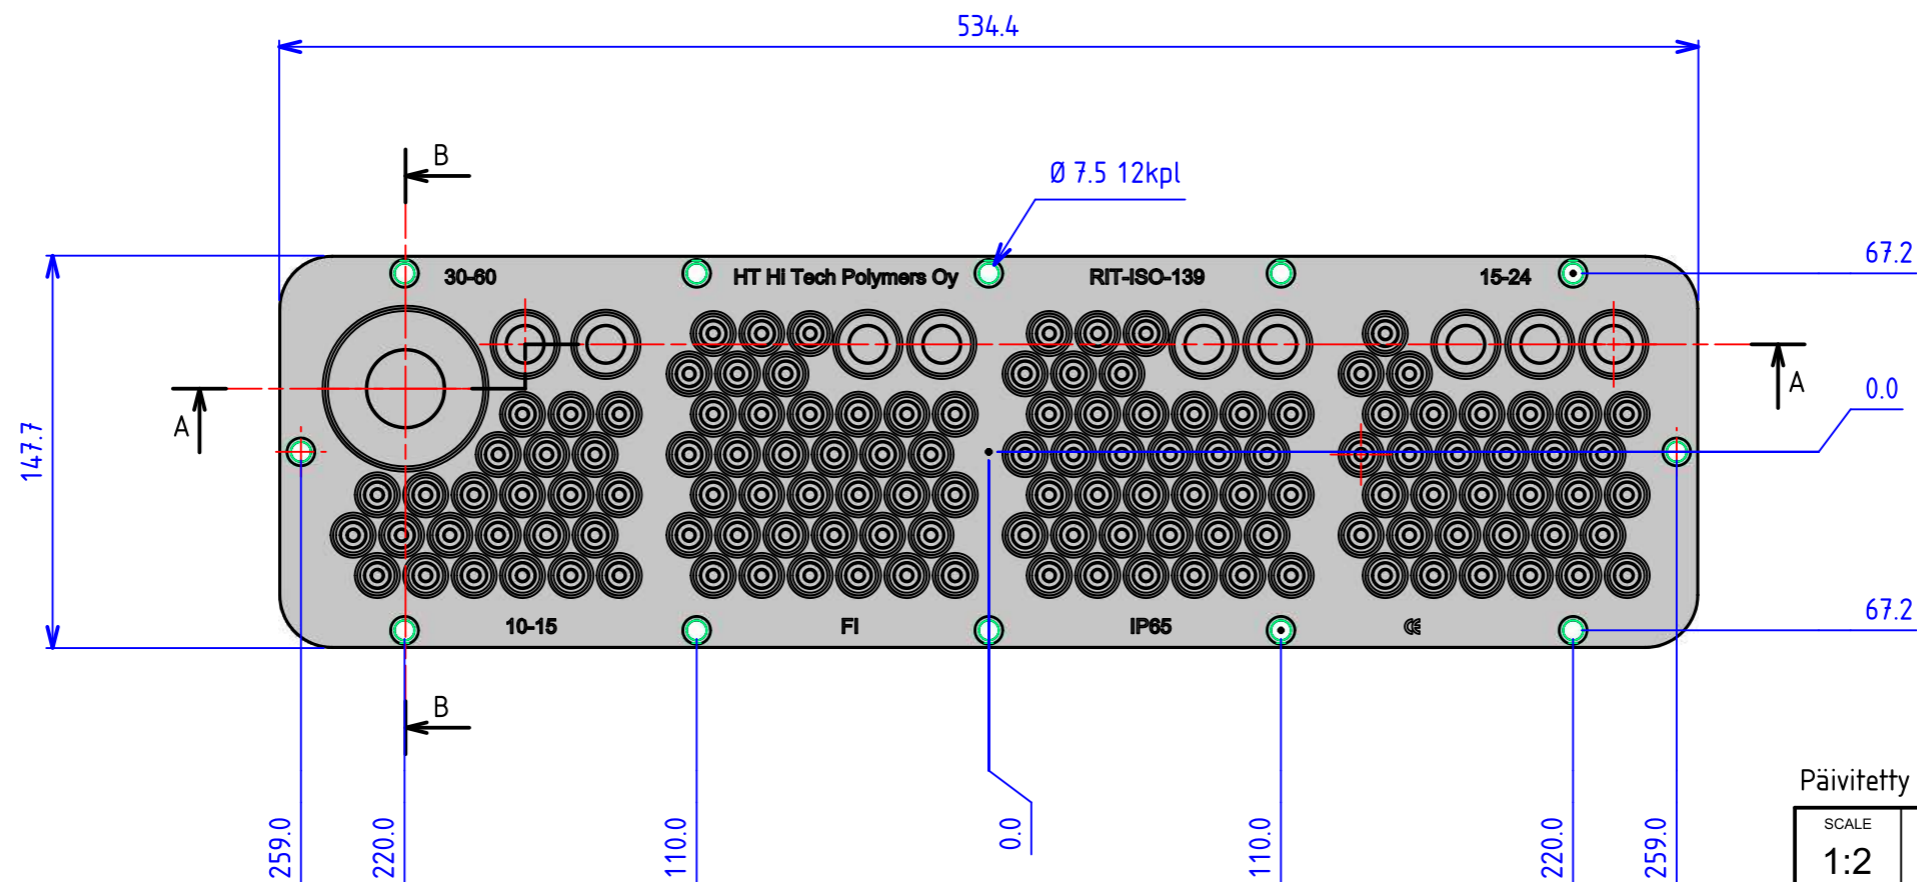

Tilavuus 412 Cm³

Päivitetty kuva korjatun muotin tuotteesta 7.11.2018

SCALE 1:2	RIT-ISO-139	AUTHOR Tuomas	
		DATE 07/11/2018	
TopSolid	HT HI Tech Polymers Oy	Address1	
A2	Piir. N:o 7112018	Address2	00