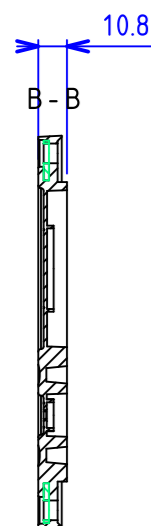

Tilavuus 412 Cm³

Päivitetty kuva korjatun muotin tuotteesta 7.11.2018

SCALE 1:2	RIT-ISO-139	AUTHOR Tuomas	
		DATE 07/11/2018	
TopSolid	HT HI Tech Polymers Oy	Address1	
A2	Piir. N:o 7112018	Address2	00