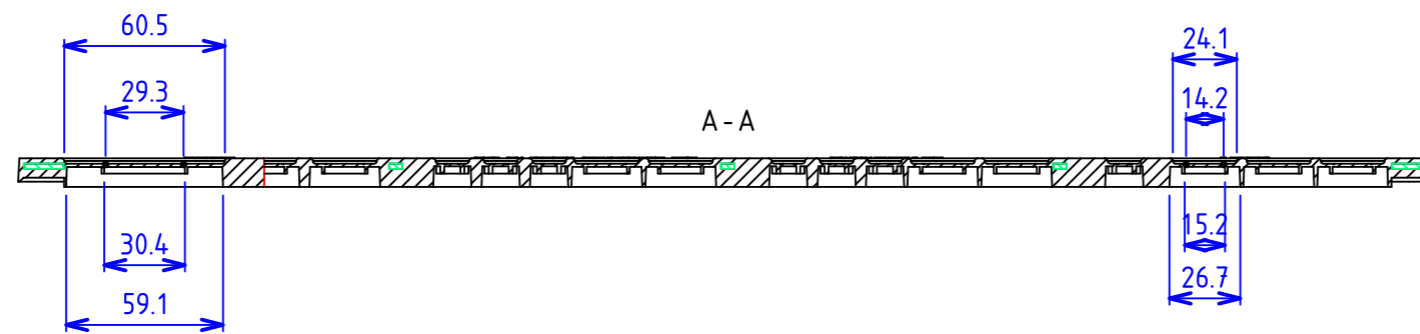

Tilavuus 412 Cm³

Päivitetty kuva korjatun muotin tuotteesta 7.11.2018

SCALE 1:2	RIT-ISO-139	AUTHOR Tuomas	
		DATE 07/11/2018	
TopSolid	HT HI Tech Polymers Oy	Address1	
A2	Piir. N:o 7112018	Address2	00