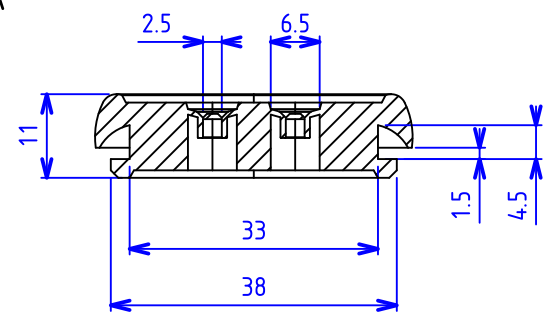

D

C

B

A

4

4

A - A

3

3