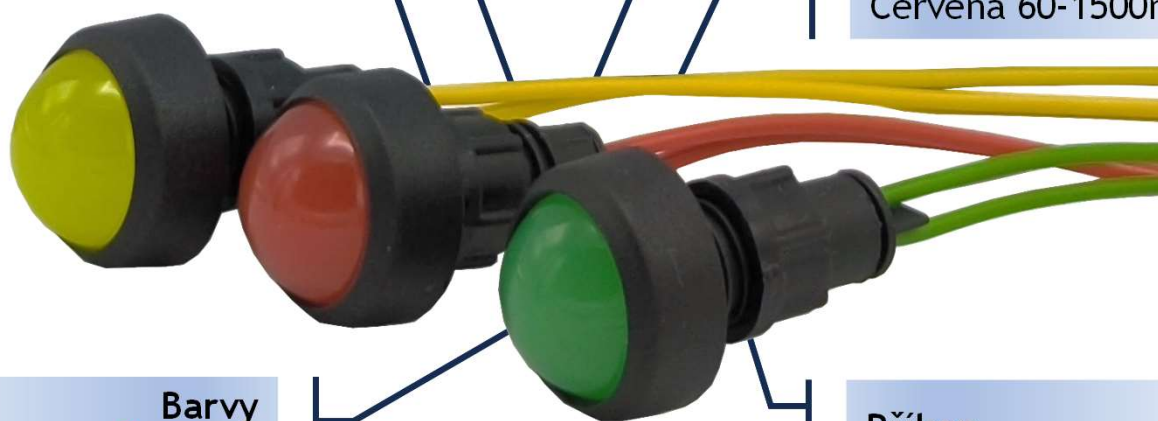

LED kontrolky pro světelnou signalizaci stavů el. zařízení.

LED kontrolky jsou určeny pro světelnou signalizaci stavů elektrických obvodů. Skládají se z jedno nebo dvoubarevných LED o průměru 3, 5, 10 a 20 mm, dále z rezistorů, diody a patice. Jsou alternativním řešením k žárovkám a jiným signálkám. Vyznačují se dlouhou životností (při 6 hod./den - min. 12 let), vysokou svítivostí, odolností proti přepětí, snadnou instalací, nízkou spotřebou energie, spolehlivostí. Propojovací kabel LGY 0,5 mm² délky 300 mm. Stupeň krytí: IP20

Pro napětí
230 V AC
12-24V AC/DC

Dlouhá životnost
při 6 hod./den - min. 12
let

Průměr LED
3, 5, 10 a 20 mm

Svítivost (dle průměru)
Zelená 20-600mcd
Žlutá 20-1000mcd
Červená 60-1500mcd

Barvy
Červená
Zelená
Žlutá
Zeleno-červená