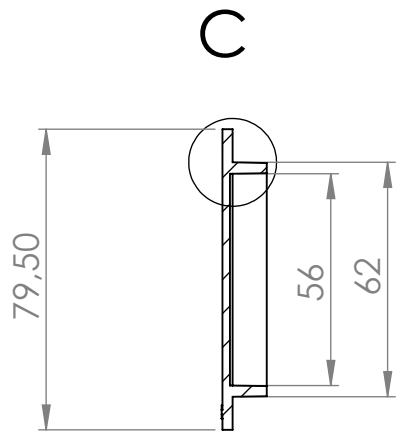

DETAIL C

SCALE 1 : 1

SECTION A-A

SECTION B-B

Scale: 1:2	JTLC-1
	HT Hi Tech Polymers Oy
H.Jussila	©Copyright HT Hi Tech Polymers Oy
Pvm: 02.06.16	Cm3: 36,7 Piir.No:02062016 Rev. A
⚠ Tietojen luovuttaminen kolmansille osapuolille ehdottomasti kielletty!	