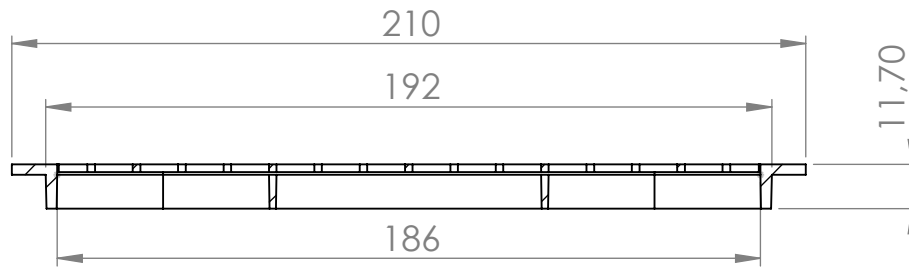

DETAIL C

SCALE 1 : 1

SECTION A-A

SECTION B-B

Scale: 1:2	JTLC-1
	HT Hi Tech Polymers Oy
H.Jussila	©Copyright HT Hi Tech Polymers Oy
Pvm: 02.06.16	Cm3: 36,7 Piir.No:02062016 Rev. A
⚠ Tietojen luovuttaminen kolmansille osapuolille ehdottomasti kielletty!	