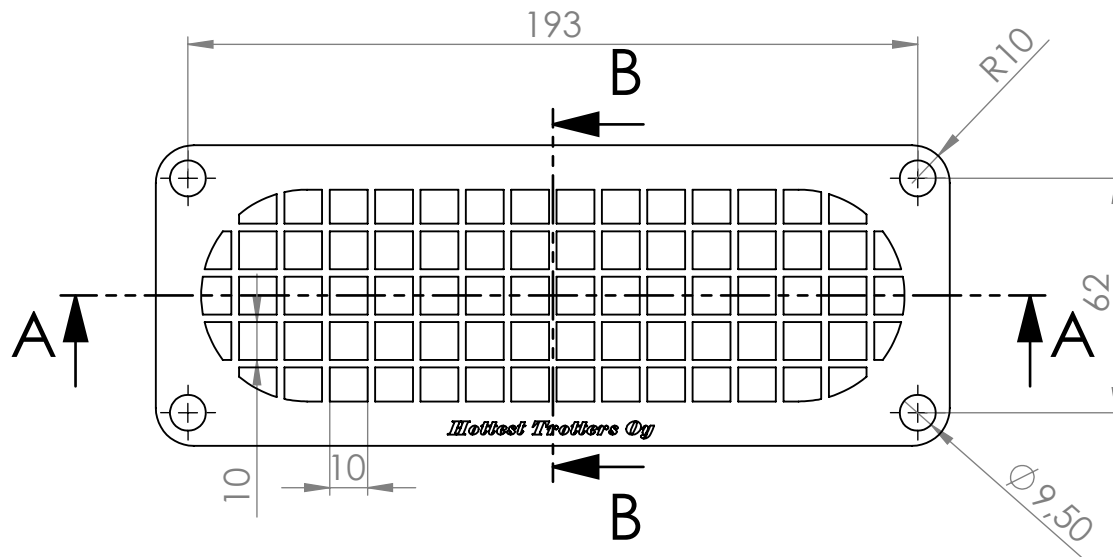

DETAIL C

SCALE 1 : 1

SECTION A-A

SECTION B-B

Scale: 1:2	JTLC-1
	HT Hi Tech Polymers Oy
H.Jussila	©Copyright HT Hi Tech Polymers Oy
Pvm: 02.06.16	Cm3: 36,7 Piir.No:02062016 Rev. A
⚠ Tietojen luovuttaminen kolmansille osapuolille ehdottomasti kielletty!	